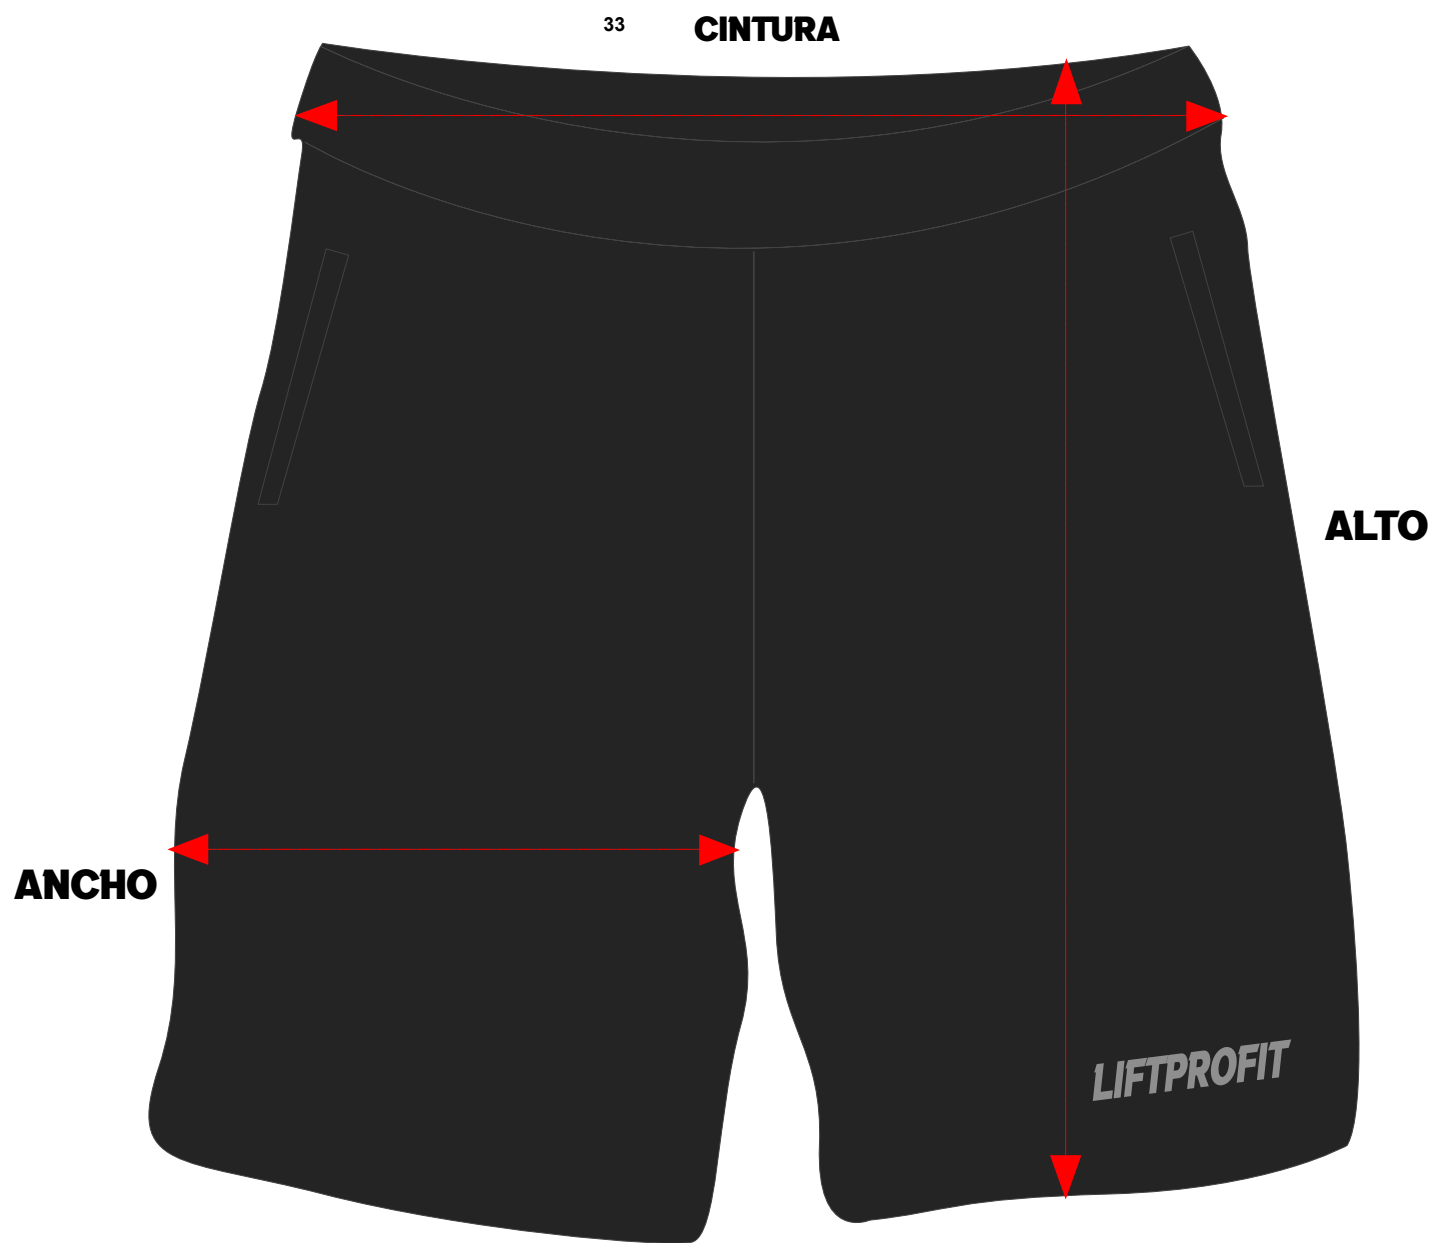

PERFORMANCE

X

LIFTPROFIT

	S	M	L	XL
ALTO	46	48	50	52
ANCHO	25	27	29	29
CINTURA	31	33	35	37